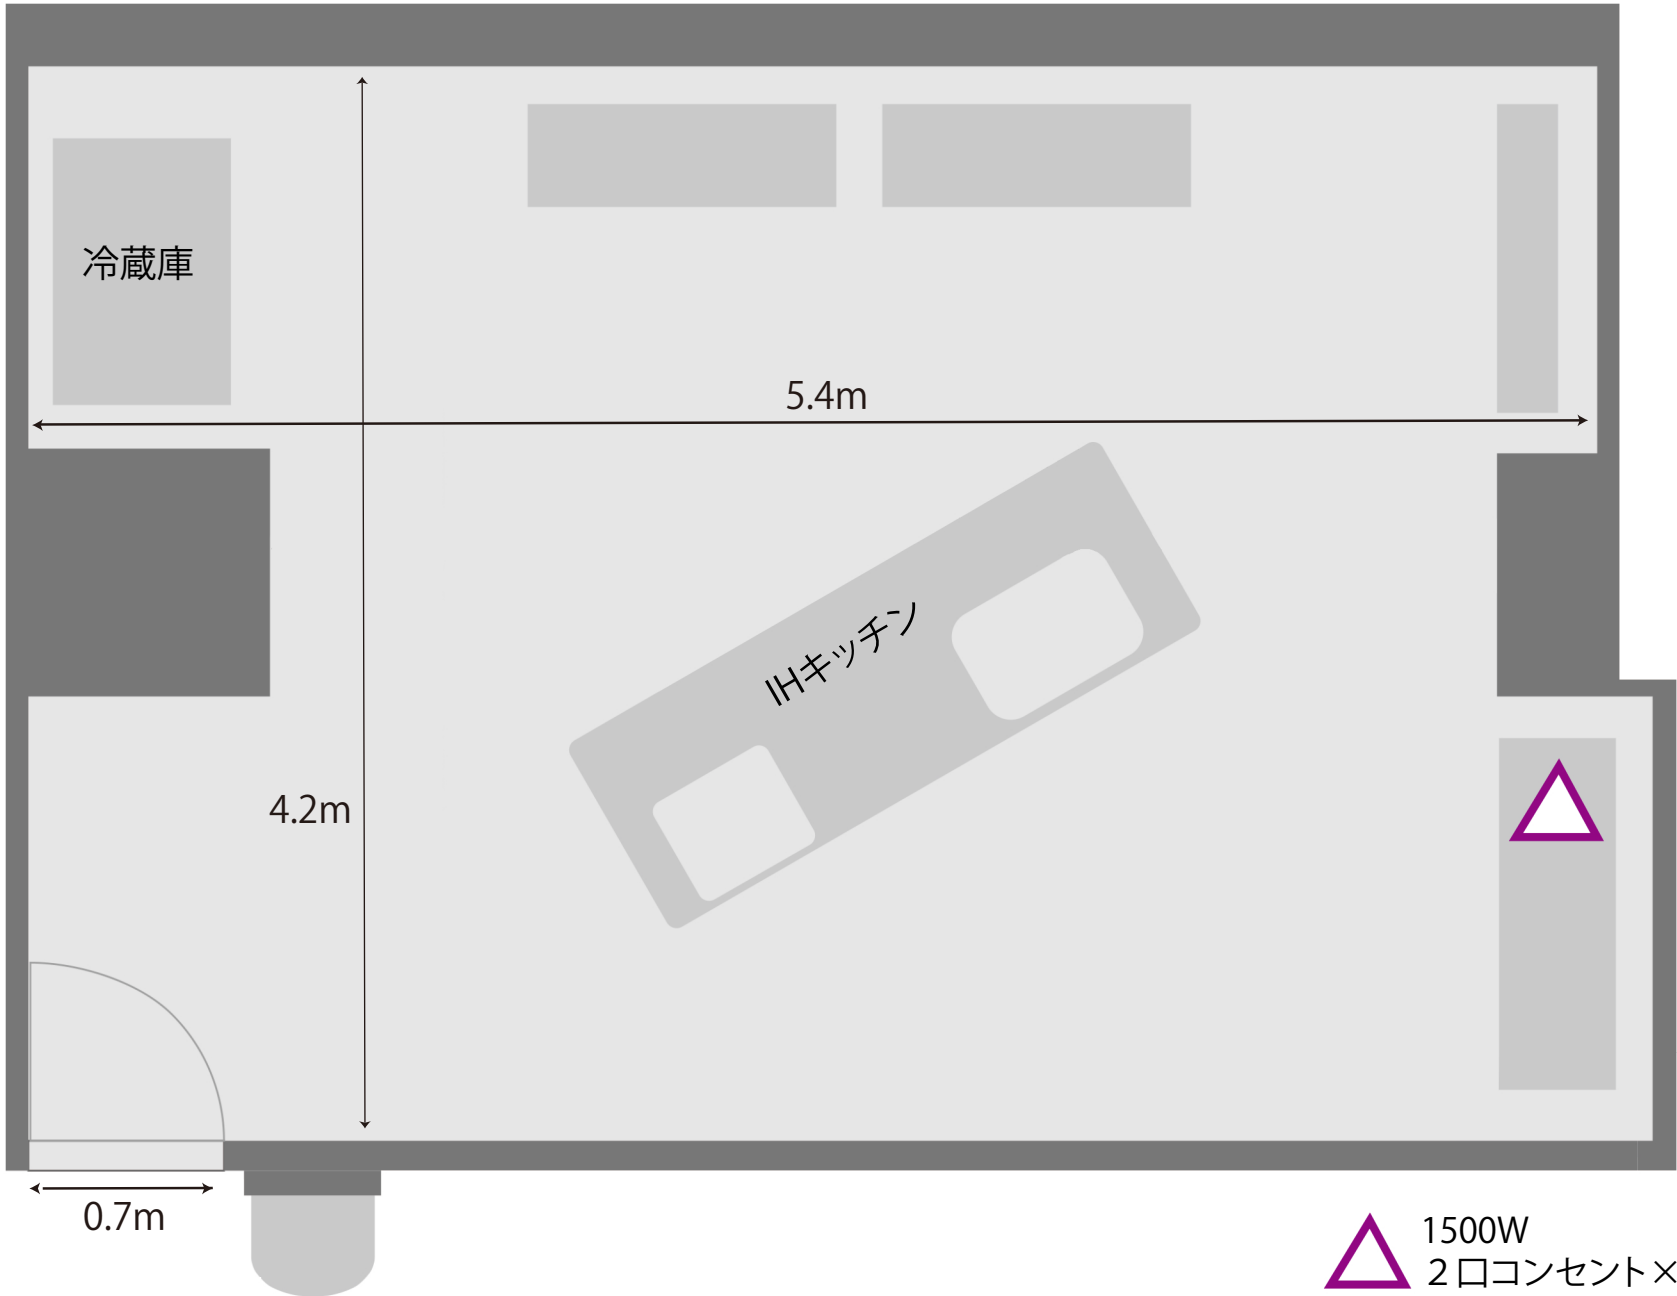

# キッチンスペース

会場面積 36.5m<sup>2</sup>

1500W  
2口コンセント×1